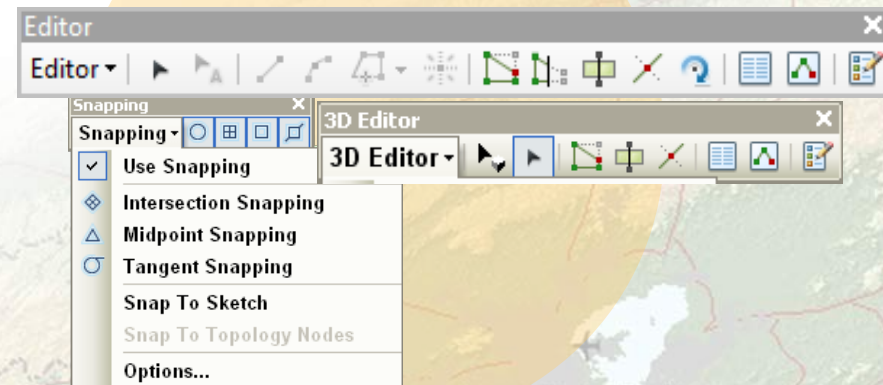

Conteúdo
Templates
Compartilhamento

Rio de Janeiro

Características do ArcGIS 10

Time Aware – Análise Temporal

Integração de Ciência e ferramentas de Desenvolvimento

Novas Ferramentas

Processamento Digital de Imagens no ArcGIS