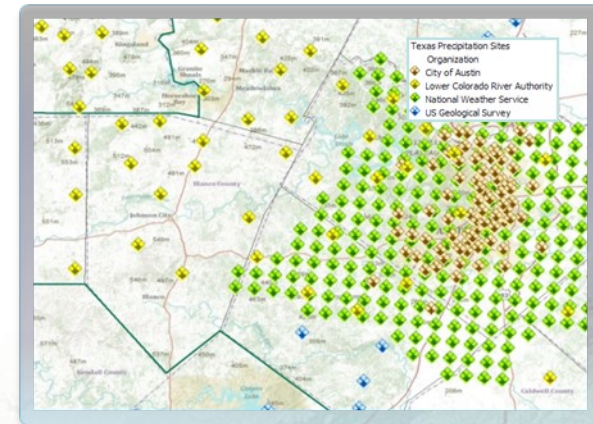

Características do ArcGIS 10

- Mais funções
- ArcCatalog Integrado
- Geodatabase Padrão
- ArcGIS Online

Real Time Multi-Sensor Integration