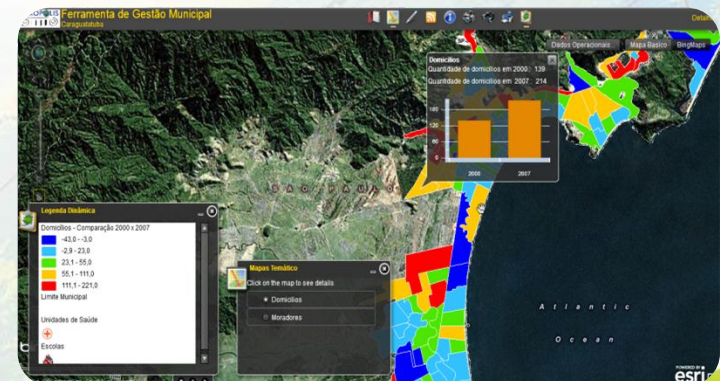

Contatos:

dtsilva@img.com.br

Twitter: deilsonsilva

Tel.: +55 (12) 3946-7768

Webinar:

Tecnologias GIS aplicadas à gestão pública

Objetivos:

- Novos usos da tecnologia GIS em gestão municipal;
- Projeto Acrópolis - conceito;
- Divulgar tecnologias capazes de melhorar a vida das pessoas;
- Novos modelos de negócios.