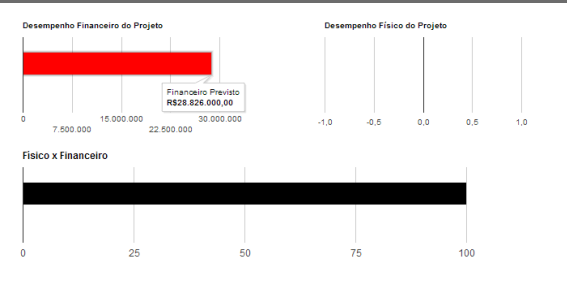

Emplasa GEO

Projeto e Obras   Mapas   Mais Informações   Imprimir   Ferramentas e Detalhes   Sair

Construção e Reforma de Escolas em 2011 (Bertioga, Cubatão, Guarujá, Itanhaém, Mongaguá, Peruibe, Praia Grande, Santos e São Vicente)
EM ANDAMENTO - Agenda do Governador

Secretaria de Desenvolvimento Econômico, Ciência e Tecnologia
SECRETARIA DE DESENVOLVIMENTO ECONÔMICO, CIÊNCIA E TECNOLOGIA
uma reforma de escola em execução e duas contratadas
EM ANDAMENTO

[Visualizar Ficha da Obra](#)