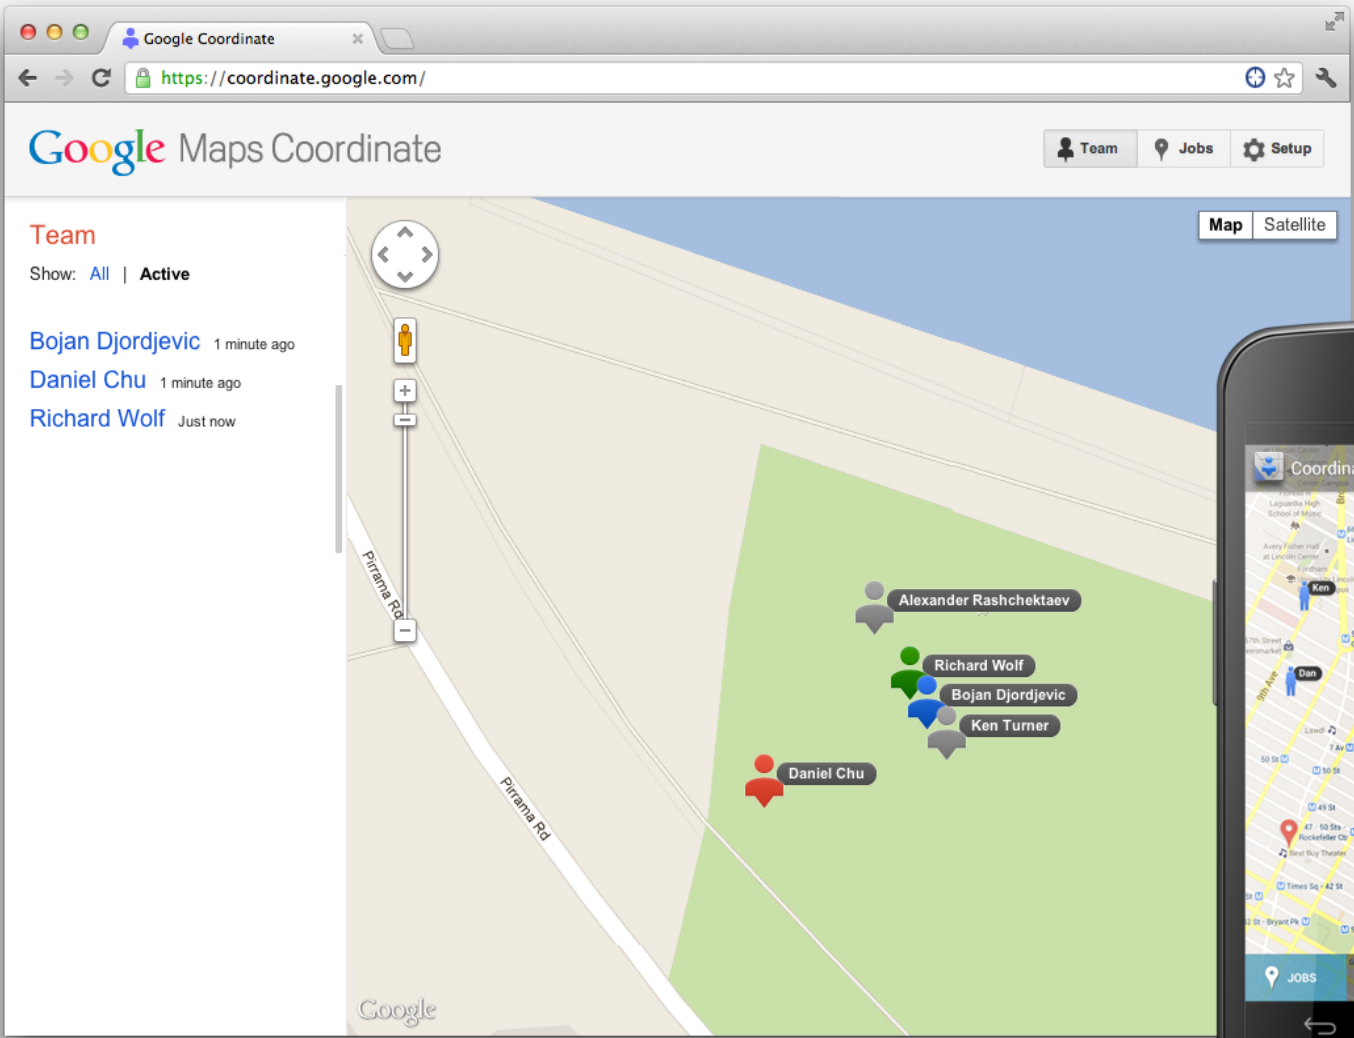

[Ver mais](#)

HOJE no Posto 6 tem...

POSTO 6

GAFEIRA com CHOPP EM DOBRO!
Venha dançar conosco!

Google Coordinate

Experiências de Sucesso

Google Maps Coordinate [Search] Sydney Team Setup

← Back to team