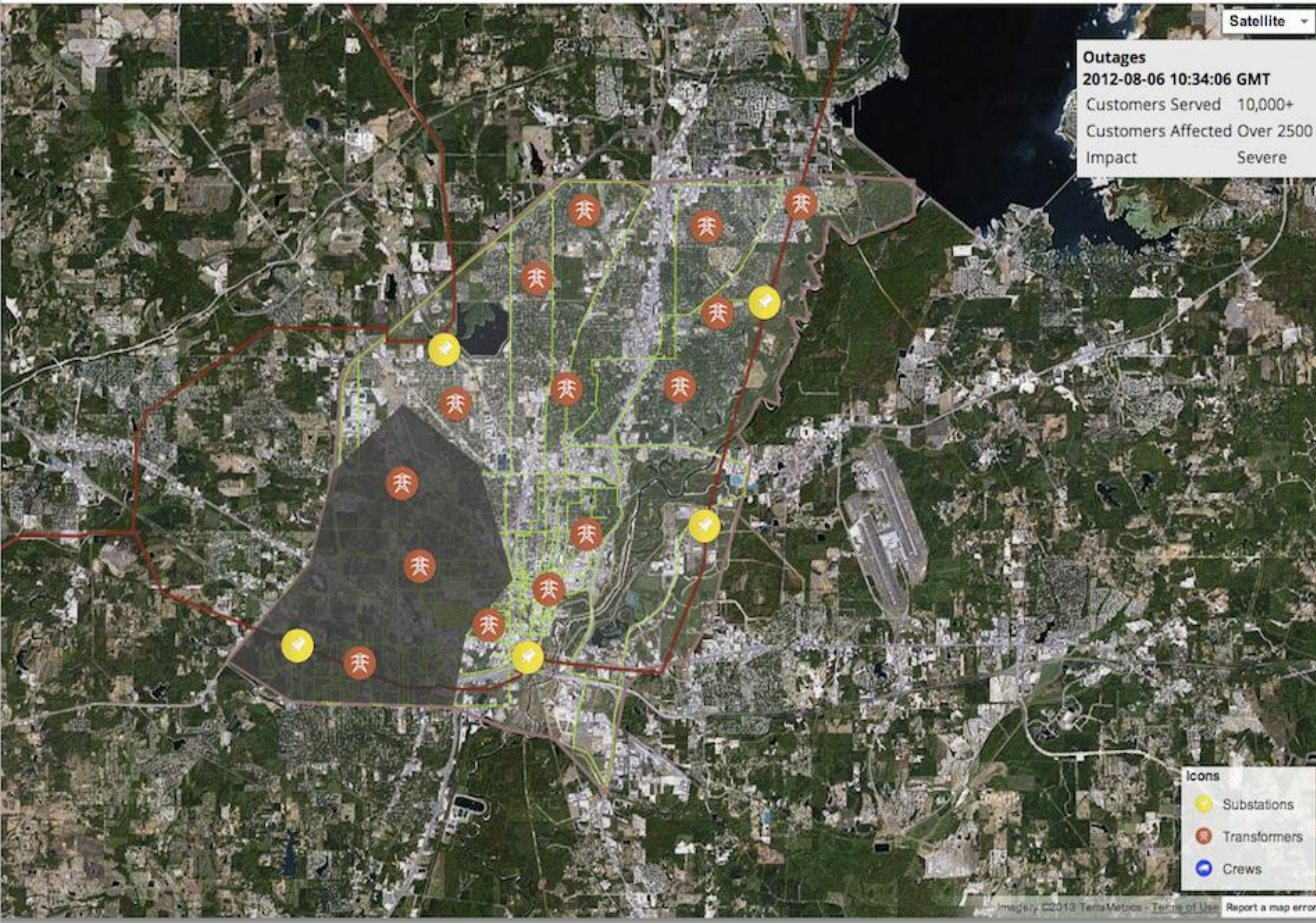

[Ver mais](#)

HOJE no Posto 6 tem...

POSTO 6

GAFEIRA com CHOPP EM DOBRO!
Venha dançar conosco!

Google Coordinate

Experiências de Sucesso

Google Maps Coordinate [Search] Sydney Team Setup

← Back to team