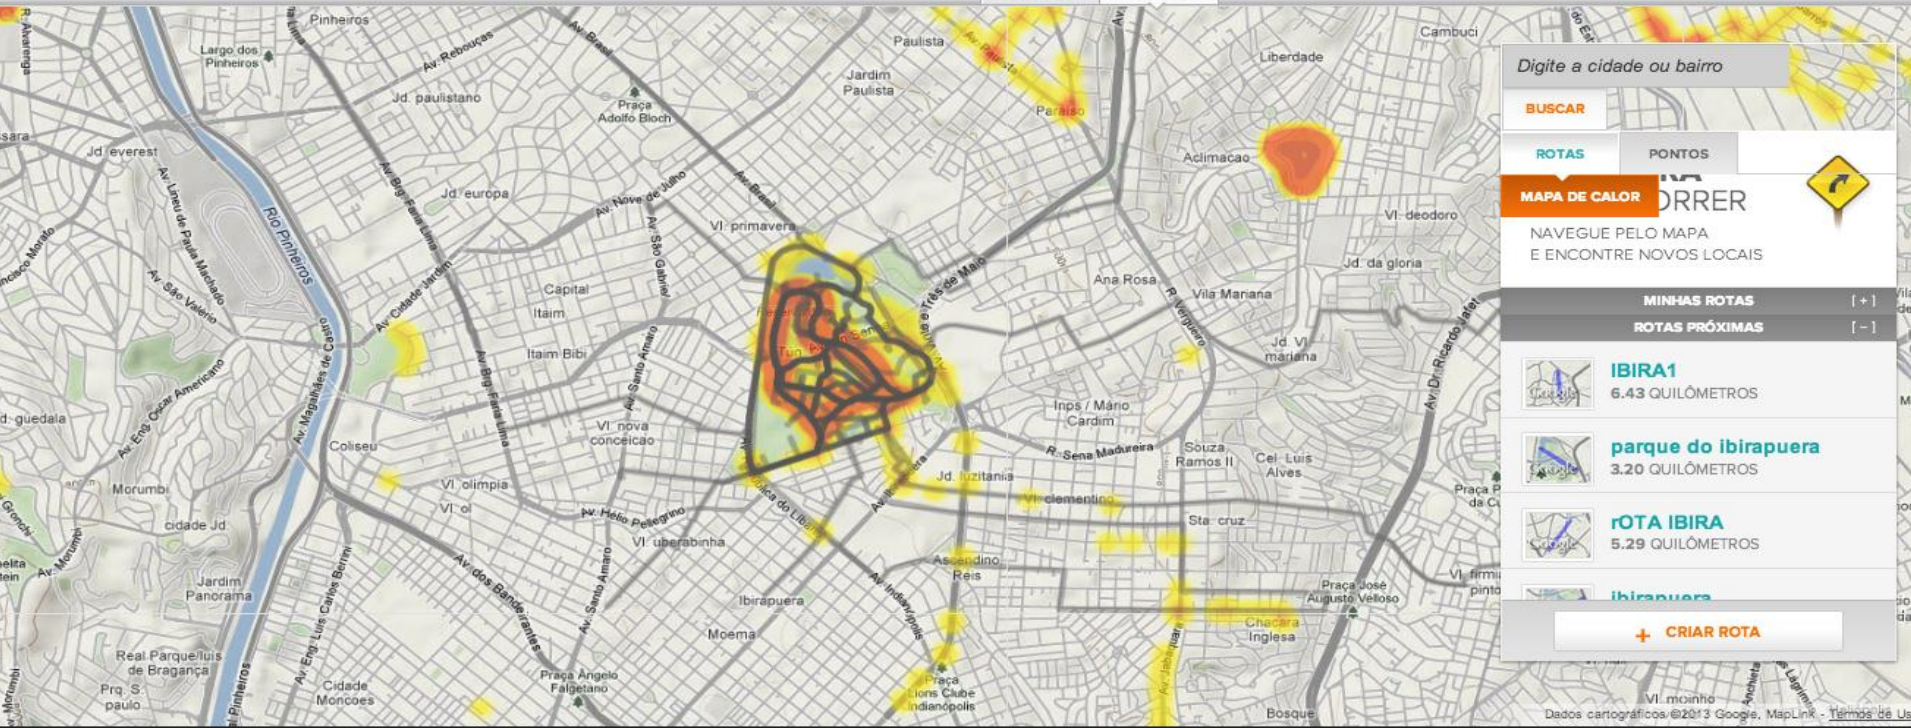

Alerts ◀ Priority - Sergej escort to CL1 - 17 min ▶

LOCAIS

- ge TREINOS
- NUTRIÇÃO
- SAÚDE
- EQUIPAMENTOS
- Calendário de Eventos
- Login

- EU ATLETA
- LOCAIS

Digite a cidade ou bairro

ROTAS PONTOS

MAPA DE CALOR **DRRER** 

NAVEGUE PELO MAPA E ENCONTRE NOVOS LOCAIS

MINHAS ROTAS [+]

ROTAS PRÓXIMAS [-]

-  **IBIRA1**
6.43 QUILOMETROS
-  **parque do ibirapuera**
3.20 QUILOMETROS
-  **ROTA IBIRA**
5.29 QUILOMETROS
-  **ibirapuera**