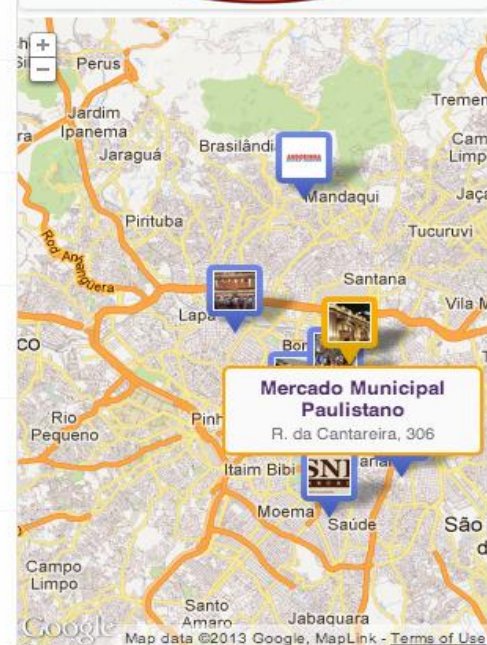

Armazéns e Mercados, São Paulo, SP

Encontre no Kekanto os melhores na categoria Armazéns e Mercados

Like 0

Tweet 0

+1 0

Filtrar por nome

Todos os bairros

1. **Mercado Municipal Paulistano**
   R. da Cantareira, 306
   11 3313-3365 • Como chegar? • Mapa • Fotos • E-mail • Site • Opinar
   ★★★★★ 154 opiniões
2. **Hamburguer do Seu Oswaldo**
   Rua Bom Pastor, 1659
   Não tem • Como chegar? • Mapa • Fotos • Opinar
   ★★★★★ 55 opiniões
3. **Osni Hamburger**
   Av. Jabaquara, 538
   11 5581.8093 • Como chegar? • Mapa • Fotos • Site • Opinar
   ★★★★★ 40 opiniões
4. **The Fifties**
   Al. Santos, 1015
   11 3266-4278 • Como chegar? • Mapa • Fotos • Site • Opinar
   ★★★★★ 42 opiniões
5. **Feira da Liberdade**
   Praça da Liberdade
   Como chegar? • Mapa • Fotos • Opinar
   ★★★★★ 40 opiniões
6. **Andorinha Supermercado**
   Av. Parada Pinto
   11 2233-9999 • Como chegar? • Mapa • Fotos • Opinar
   ★★★★★ 18 opiniões
7. **Zaffari**
   Bourbon Shopping
   11 3874-5000 • Como chegar? • Mapa • Fotos • Opinar
   ★★★★★ 29 opiniões

« Anterior 1 2 3 4 5 6 7 8 9 10 11 Próximo »

Ver todos estabelecimentos »