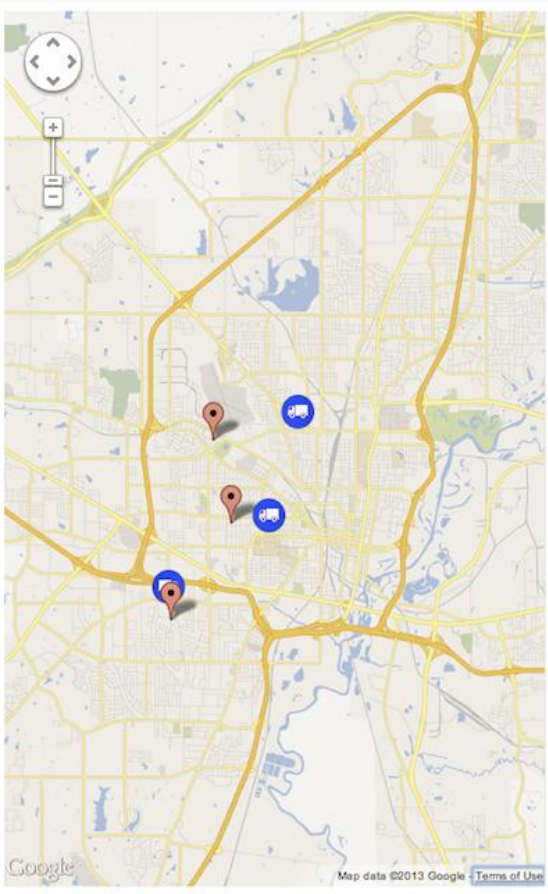

Mercado Municipal Paulistano
★★★★★

Você encontra no mesmo lugar:

Torre du Kebab
★★★★★
Armazéns e Mercados

Império do Bacalhau
★★★★★
Armazéns e Mercados

Empório Família Mendonça
★★★★★
Armazéns e Mercados

Nova Indiana - Mercado Muni...
Armazéns e Mercados

[Ver mais](#)

HOJE no Posto 6 tem...

POSTO 6

GAFEIRA com CHOPP EM DOBRO!
Venha dançar conosco!

Google Coordinate

Experiências de Sucesso

Google Maps Coordinate [Search] Sydney Team Setup

← Back to team