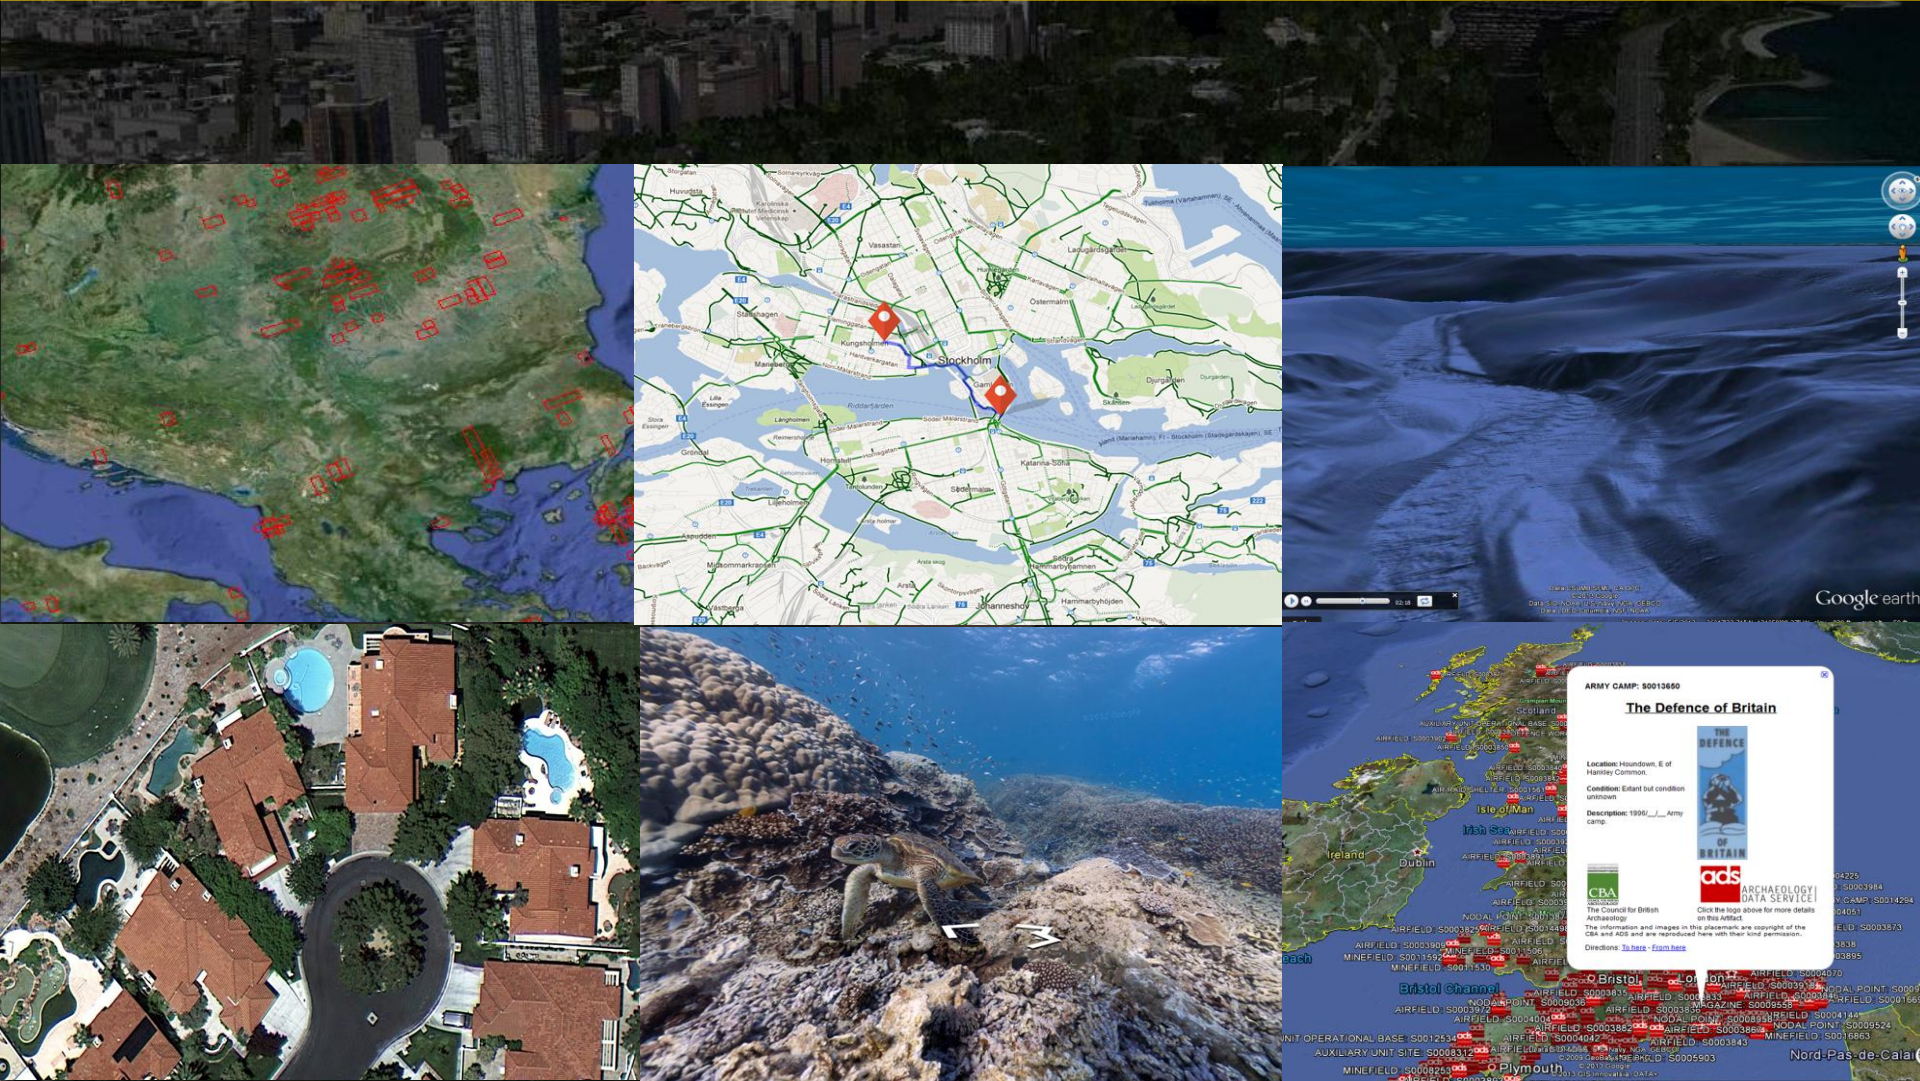

Informação sem igual!

Images © 2010 TerraMetrics
Gray Buildings © 2008 Sanborn
Image NOAA

geoambiente